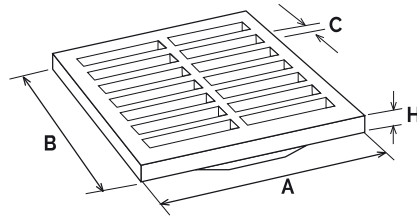

GRIGLIE CARRABILI

PVC
ANTI-SHOCK

SGD30G

SGN30G

D I M E N S I O N I

	A	B	C	H	CARICO DI ROTTURA
SGD20	187	187	-	20	20 kN
SGD25	234	234	-	20	41 kN
SGD30	285	285	-	23	65 kN
SGD40	383	383	-	25	70 kN
SGD45	435	435	-	25	87 kN
SGD55	534	534	-	35	71 kN

D I M E N S I O N I

	A	B	C	H	CARICO DI ROTTURA
SGN20	188	188	13	20	11 kN
SGN25	234	234	14	20	40 kN
SGN30	284	284	13	23	36 kN
SGN40	384	384	13	25	54 kN
SG45	435	435	13	25	37 kN
SG55	534	534	13	35	64 kN

serie **2000**

Griglia CARRABILE
antitacco
ad alta evacuazione
in PVC

ARTICOLO	CODICE	DIMENSIONI mm.	COLORE	
	SGD20G	200x200	Grigio	10
	SGD25G	250x250		10
	SGD30G	300x300		5
	SGD40G	400x400		2
	SGD45G	450x450		2
	SGD55G	550x550		2

Griglia CARRABILE
in PVC

ARTICOLO	CODICE	DIMENSIONI mm.	COLORE	
	SGN20G	200x200	Grigio	10
	SGN25G	250x250		10
	SGN30G	300x300		5
	SGN40G	400x400		2
	SG45	450x450		2
	SG55	550x550		2

Supergriglia®