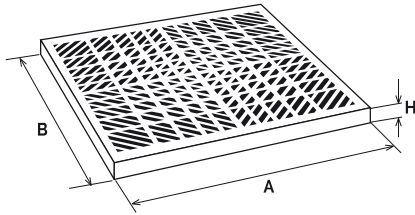

GRIGLIE CARRABILI

PVC
ANTI-SHOCK

SGD30G

SGN30G

D I M E N S I O N I

	A	B	C	H	CARICO DI ROTTURA
SGD20	187	187	-	20	20 kN
SGD25	234	234	-	20	41 kN
SGD30	285	285	-	23	65 kN
SGD40	383	383	-	25	70 kN
SGD45	435	435	-	25	87 kN
SGD55	534	534	-	35	71 kN

D I M E N S I O N I

	A	B	C	H	CARICO DI ROTTURA
SGN20	188	188	13	20	11 kN
SGN25	234	234	14	20	40 kN
SGN30	284	284	13	23	36 kN
SGN40	384	384	13	25	54 kN
SG45	435	435	13	25	37 kN
SG55	534	534	13	35	64 kN

serie **2000**

Griglia CARRABILE
antitacco
ad alta evacuazione
in PVC

ARTICOLO	CODICE	DIMENSIONI mm.	COLORE	
	SGD20G	200x200	Grigio	10
	SGD25G	250x250		10
	SGD30G	300x300		5
	SGD40G	400x400		2
	SGD45G	450x450		2
	SGD55G	550x550		2

Griglia CARRABILE
in PVC

ARTICOLO	CODICE	DIMENSIONI mm.	COLORE	
	SGN20G	200x200	Grigio	10
	SGN25G	250x250		10
	SGN30G	300x300		5
	SGN40G	400x400		2
	SG45	450x450		2
	SG55	550x550		2

Supergriglia®