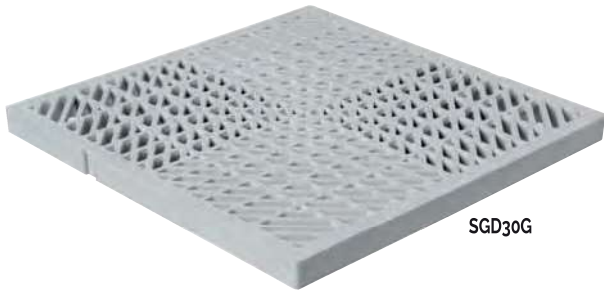

GRIGLIE CARRABILI

PVC
ANTI-SHOCK

SGD30G

SGN30G

D I M E N S I O N I

	A	B	C	H	CARICO DI ROTTURA
SGD20	187	187	-	20	20 kN
SGD25	234	234	-	20	41 kN
SGD30	285	285	-	23	65 kN
SGD40	383	383	-	25	70 kN
SGD45	435	435	-	25	87 kN
SGD55	534	534	-	35	71 kN

D I M E N S I O N I

	A	B	C	H	CARICO DI ROTTURA
SGN20	188	188	13	20	11 kN
SGN25	234	234	14	20	40 kN
SGN30	284	284	13	23	36 kN
SGN40	384	384	13	25	54 kN
SG45	435	435	13	25	37 kN
SG55	534	534	13	35	64 kN

serie **2000**

Griglia CARRABILE
antitacco
ad alta evacuazione
in PVC

ARTICOLO	CODICE	DIMENSIONI mm.	COLORE	
	SGD20G	200x200	Grigio	10
	SGD25G	250x250		10
	SGD30G	300x300		5
	SGD40G	400x400		2
	SGD45G	450x450		2
	SGD55G	550x550		2

Griglia CARRABILE
in PVC

ARTICOLO	CODICE	DIMENSIONI mm.	COLORE	
	SGN20G	200x200	Grigio	10
	SGN25G	250x250		10
	SGN30G	300x300		5
	SGN40G	400x400		2
	SG45	450x450		2
	SG55	550x550		2

Supergriglia®