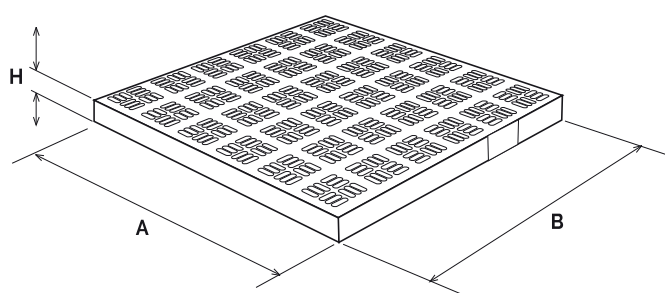

PVC
ANTI-SHOCK

SCDP40V

SCDP30G

D I M E N S I O N I

	A	B	H	CARICO DI ROTTURA
SCDP20	187	187	20	>10 kN
SCDP25	234	234	20	27 kN
SCDP30	284	284	22	>15 kN
SCDP40	383	383	25	24 kN
SCDP45	435	435	25	43 kN
SCDP55	534	534	35	36 kN

EDILIZIA

Coperchio LEGGERO in PVC

ARTICOLO	CODICE	DIMENSIONI mm.	COLORE	
	SCDP20G	200x200		10
	SCDP25G	250x250		10
	SCDP30G	300x300	Grigio	5
	SCDP40G	400x400		2
	SCDP45G	450x450		2
	SCDP55G	550x550		2

Coperchio LEGGERO in PVC

ARTICOLO	CODICE	DIMENSIONI mm.	COLORE	
	SCDP20V	200x200		10
	SCDP25V	250x250		10
	SCDP30V	300x300	Verde	5
	SCDP40V	400x400		2
	SCDP55V	550x550		2