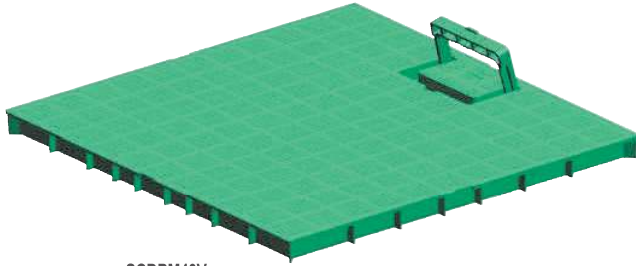

**PVC**  
ANTI-SHOCK

SCDPM40V

SCDPM20G

D I M E N S I O N I

	A	B	H	Carico L.F.
SCDPM20	187	187	20	A15
SCDPM30	284	284	22	A15
SCDPM40	383	383	25	A15

ARTICOLO	CODICE	DIMENSIONI mm.	COLORE	PORTATA KNEWTON	
Coperchio LEGGERO in PVC con maniglia	SCDPM20G	200x200	Grigio	A15	10
	SCDPM30G	300x300			5
	SCDPM40G	400x400			2

ARTICOLO	CODICE	DIMENSIONI mm.	COLORE	PORTATA KNEWTON	
Coperchio LEGGERO in PVC con maniglia	SCDPM20V	200x200	Verde	A15	10
	SCDPM30V	300x300			5
	SCDPM40V	400x400			2