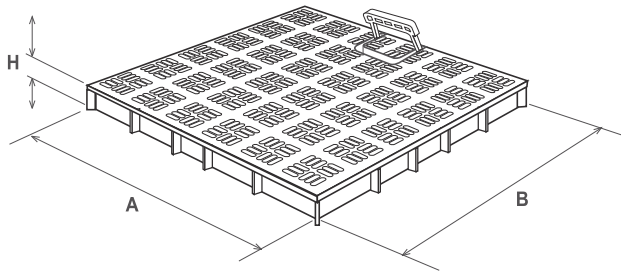

**PVC**  
ANTI-SHOCK

SCDPM40V

SCDPM20G

D I M E N S I O N I

	A	B	H	Carico L.F.
SCDPM20	187	187	20	A15
SCDPM30	284	284	22	A15
SCDPM40	383	383	25	A15

ARTICOLO	CODICE	DIMENSIONI mm.	COLORE	PORTATA KNEWTON	
Coperchio LEGGERO in PVC con maniglia	SCDPM20G	200x200	Grigio	A15	10
	SCDPM30G	300x300			5
	SCDPM40G	400x400			2

ARTICOLO	CODICE	DIMENSIONI mm.	COLORE	PORTATA KNEWTON	
Coperchio LEGGERO in PVC con maniglia	SCDPM20V	200x200	Verde	A15	10
	SCDPM30V	300x300			5
	SCDPM40V	400x400			2