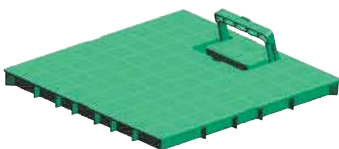

**PVC**  
ANTI-SHOCK

SCDPM40V

SCDPM20G

D I M E N S I O N I

	A	B	H	Carico L.F.
SCDPM20	187	187	20	A15
SCDPM30	284	284	22	A15
SCDPM40	383	383	25	A15

ARTICOLO	CODICE	DIMENSIONI mm.	COLORE	PORTATA KNEWTON	
Coperchio LEGGERO in PVC con maniglia	SCDPM20G	200x200	Grigio	A15	10
	SCDPM30G	300x300			5
	SCDPM40G	400x400			2

ARTICOLO	CODICE	DIMENSIONI mm.	COLORE	PORTATA KNEWTON	
Coperchio LEGGERO in PVC con maniglia	SCDPM20V	200x200	Verde	A15	10
	SCDPM30V	300x300			5
	SCDPM40V	400x400			2